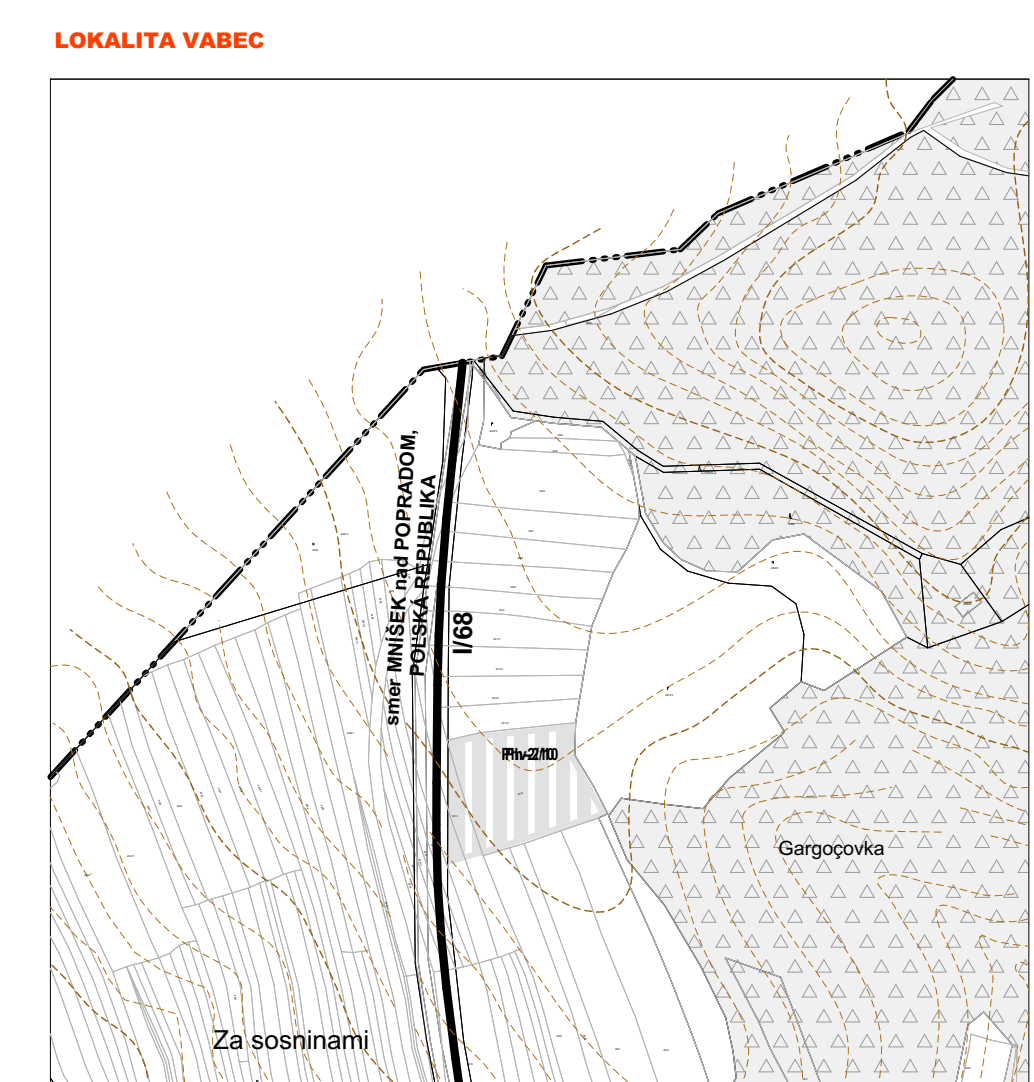

STARÁ ĽUBOVŇA

územný plán mesta