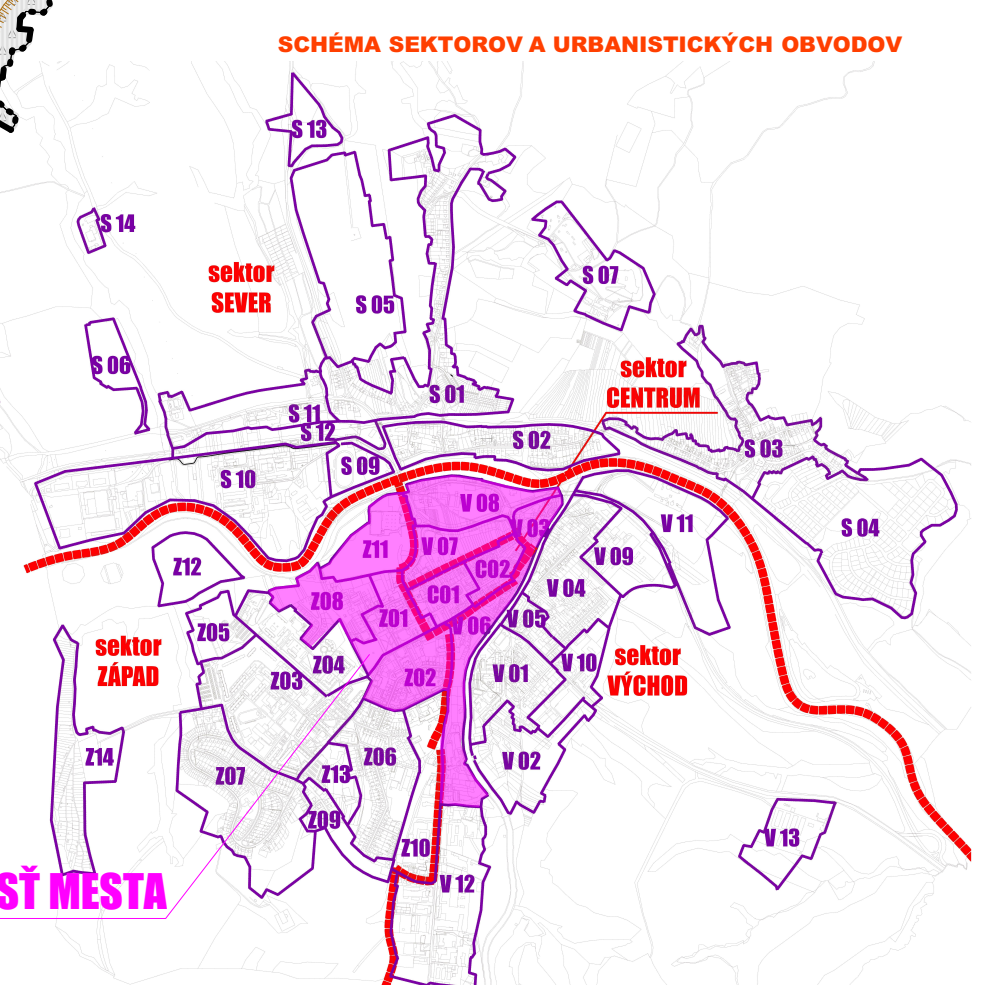

LEGENDA

[Symbol]	HRANICA KATASTRÁLNEHO ÚZEMIA
[Symbol]	HRANICA ZASTAVENÉHO ÚZEMIA 1. ST.
[Symbol]	HRANICA NEMANOVANEJ ZASTAVENOSTI ÚZEMIA
[Symbol]	VODNÉ HOSPODÁRSTVO
[Symbol]	VODODIMNÉ RÁDY
[Symbol]	VODODIMNÉ RÁDY NA DRUŽENIE
[Symbol]	KANALIZÁCIA
[Symbol]	ČOV
[Symbol]	KULTÚRNE DEDIČSTVO
[Symbol]	NÁRODNÁ KULTÚRNA PAMÄŤ
[Symbol]	HRANICA PAMÄTOVÉHO ZÓN
[Symbol]	ÚZEMIA A PREDPOKLADÁVANÝ ARCHEOLOGICKÝ NÁLEZ
[Symbol]	NÁRODNÁ KULTÚRNA PAMÄŤ
[Symbol]	EXPOZÍCIA LUDSKEJ ARCHITEKTÚRY V PRÍRODE
[Symbol]	HISTORICKÉ JADRO