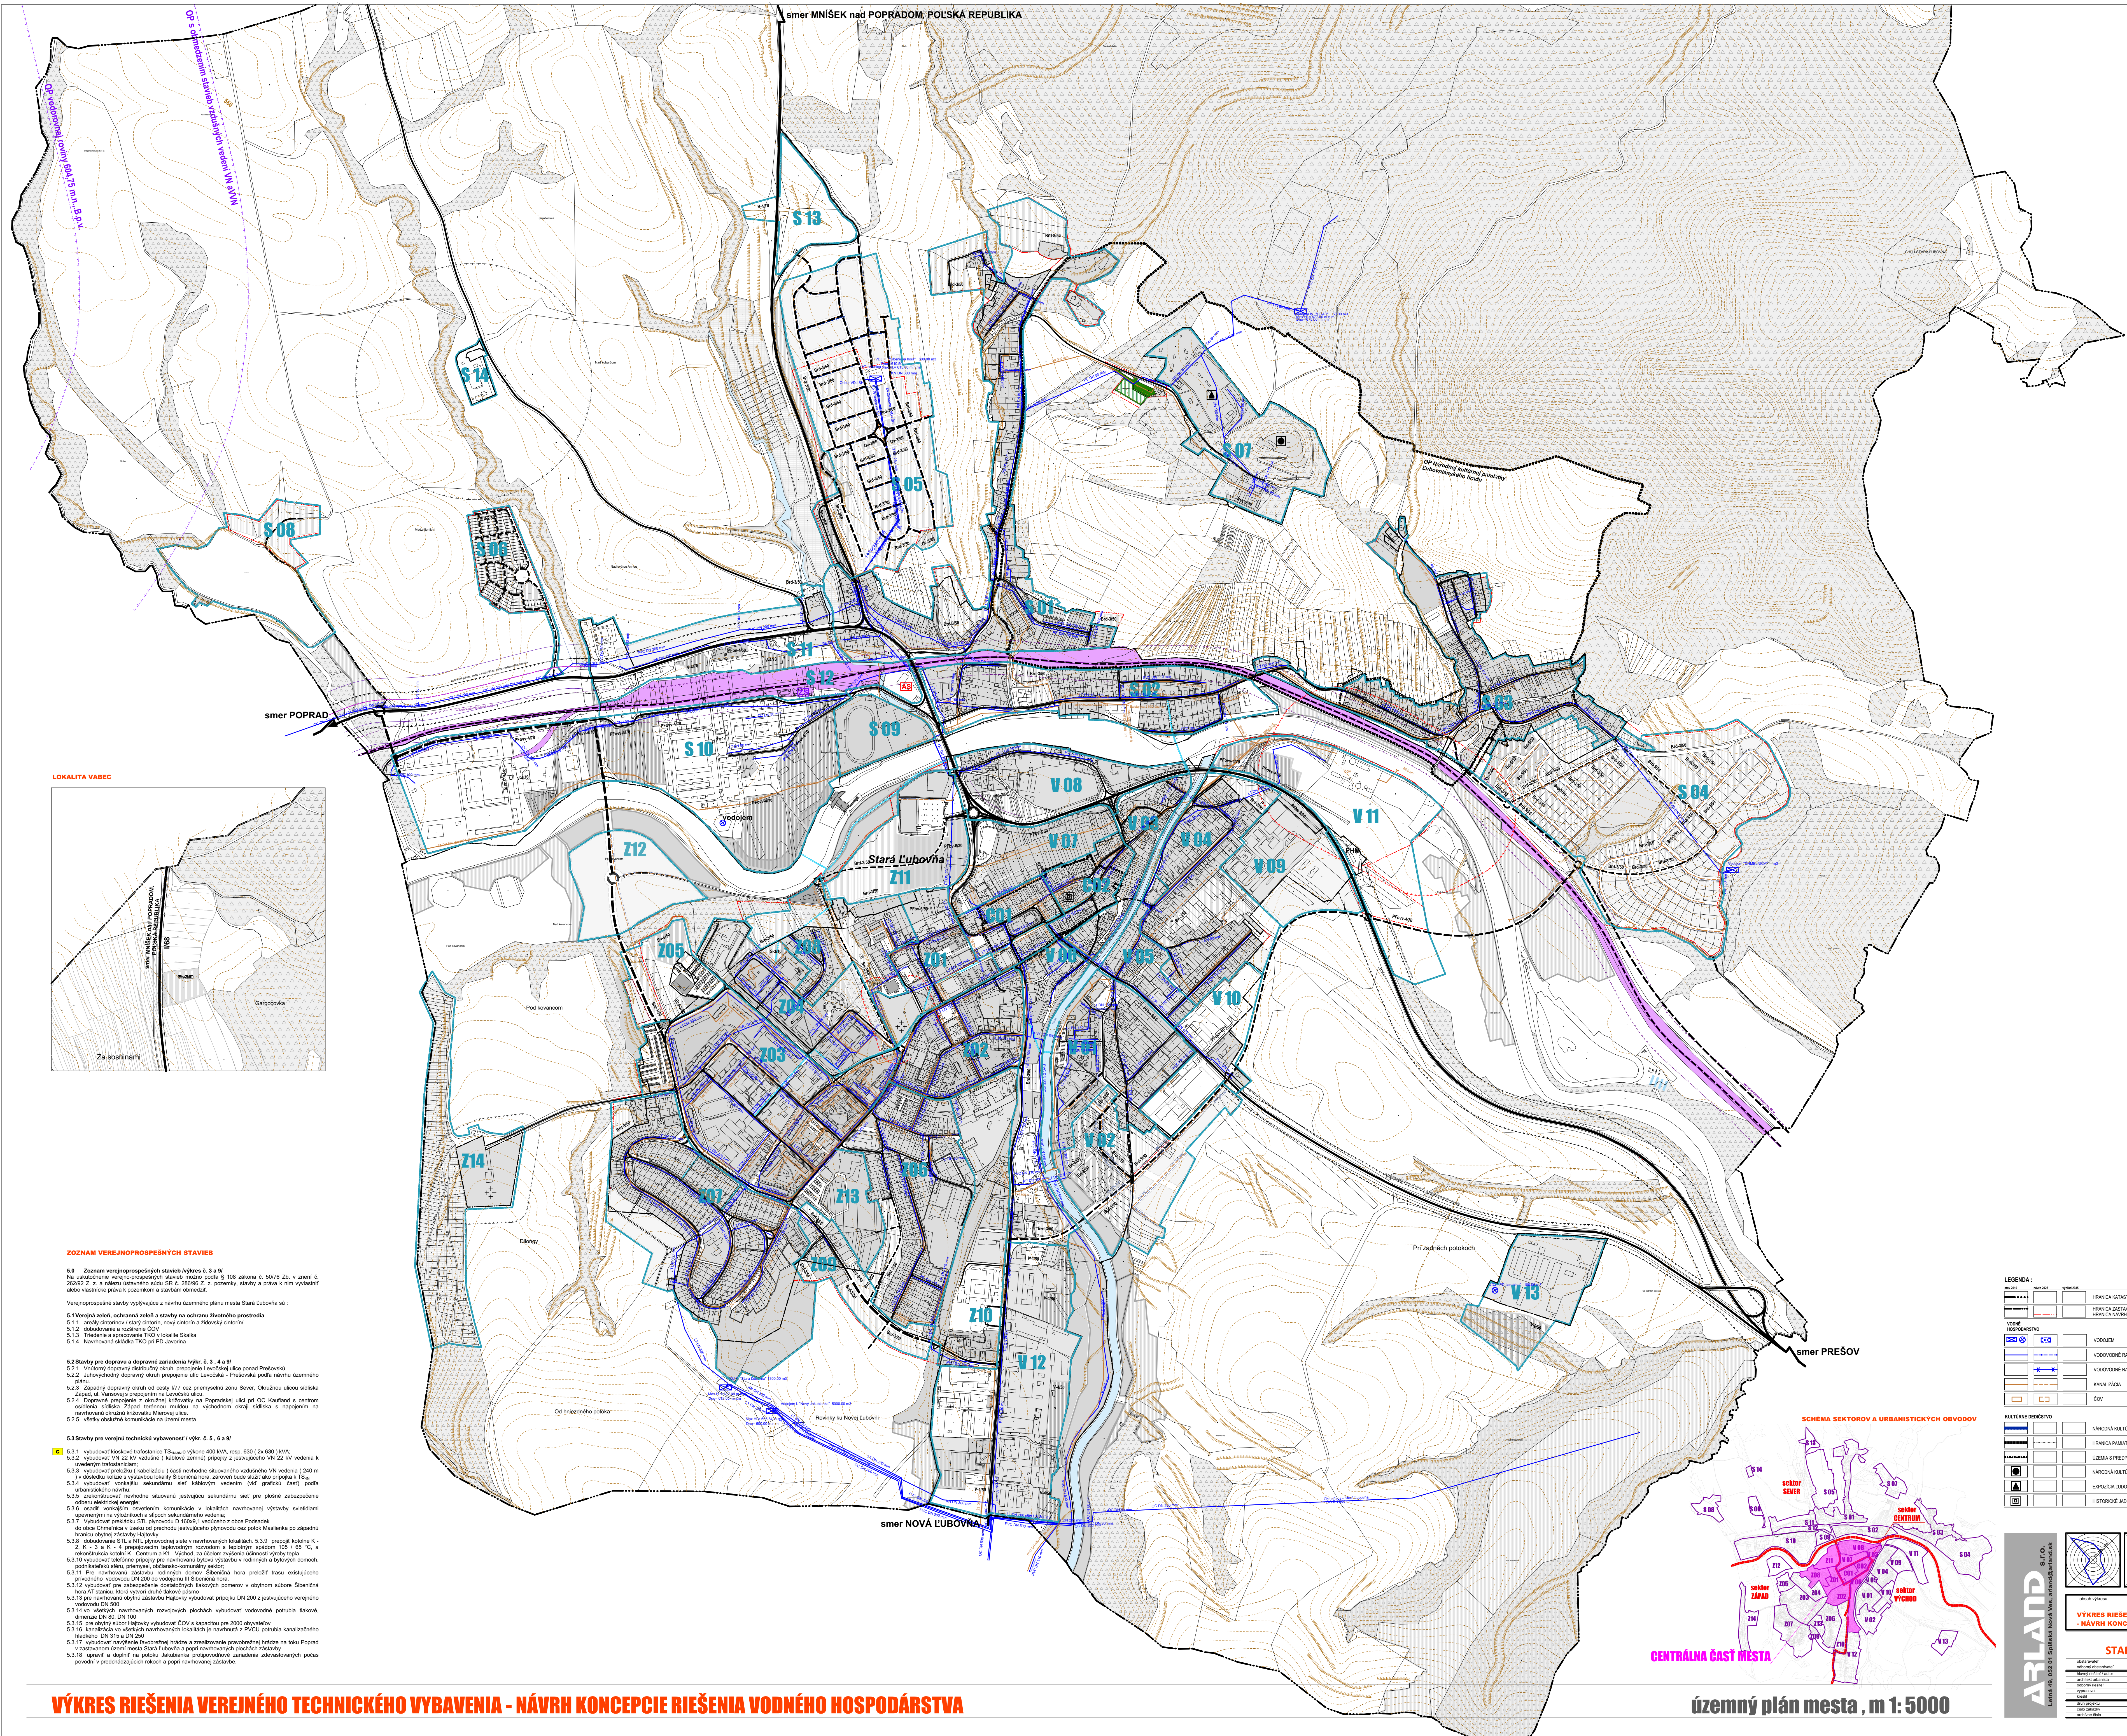

STARÁ ĽUBOVŇA

územný plán mesta