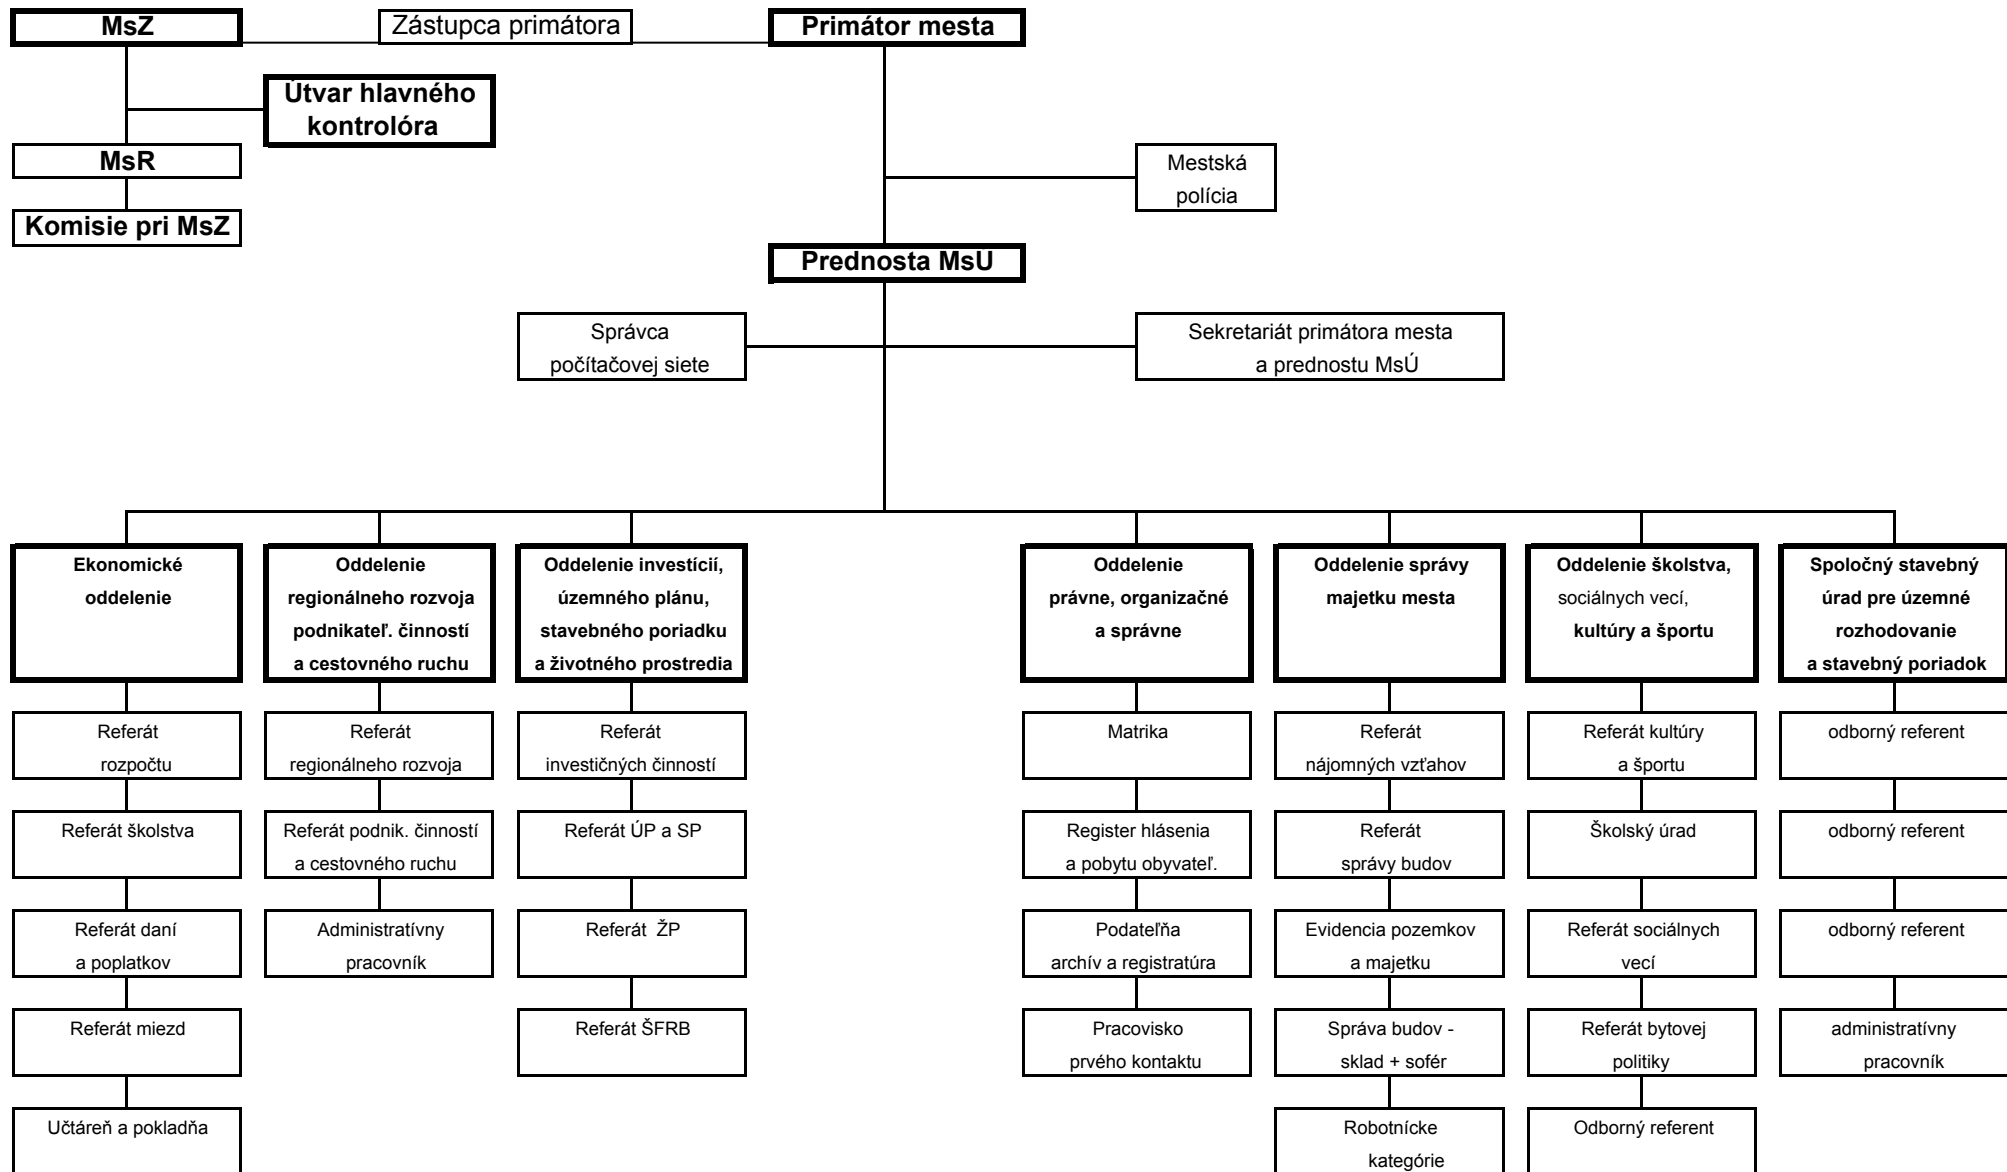

Organizačná štruktúra mesta Stará Ľubovňa

Príloha č. 1
platné od 3.1.2011

upratovačky 3
udrzbár 1