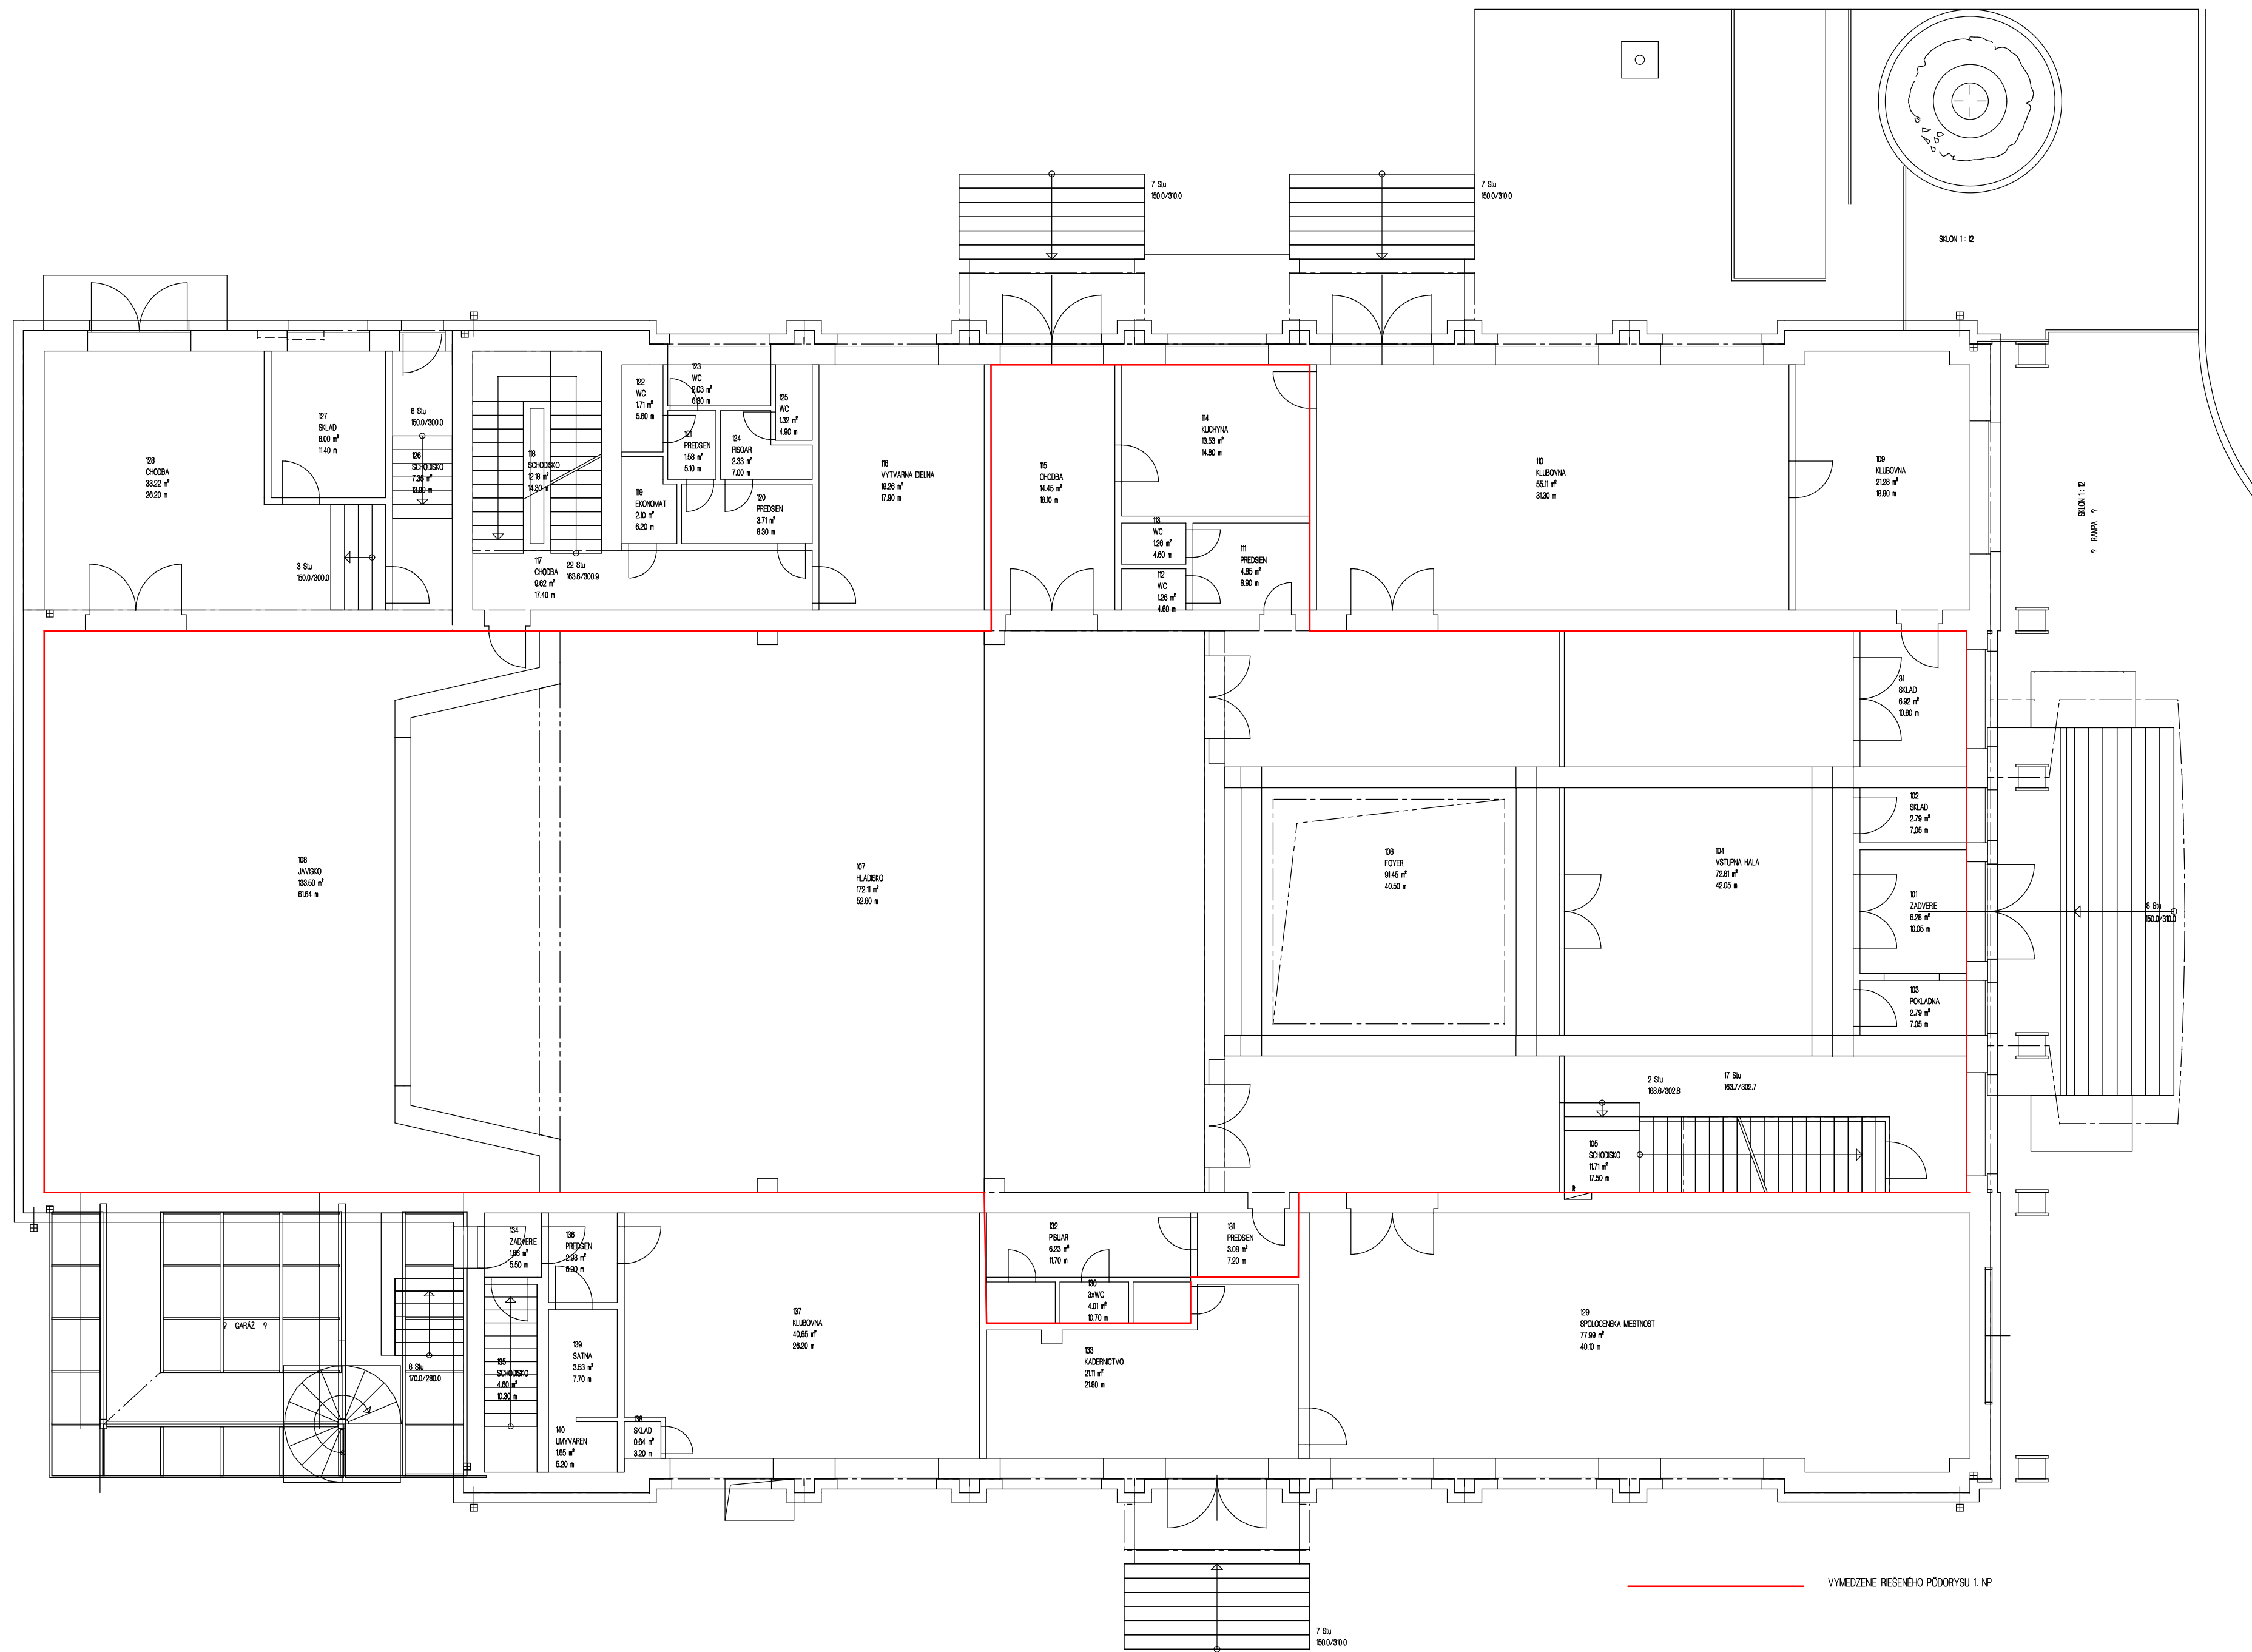

LEGENDA ÚČELU MESTNOSTI 1. NP - PRÍZEMIE

Kód	Názov miestnosti	Plocha m ²	Podlažia		Steny	Stropy
			Úprava sokla	okrajová zábrana		
101	ZADVERIE	6.28				
102	SKLAD	2.79				
103	POKLADNA	2.79				
104	VSTUPNA HALA	72.81				
105	SCHODISKO	11.71				
106	FOYER	91.45				
107	HLADISKO	172.11				
108	JAVISKO	133.50				
109	KLUBOVNA	212.8				
110	KLUBOVNA	55.11				
111	PREDSEIEN	4.85				
112	WC	1.26				
113	WC	1.26				
114	KUCHYNA	13.53				
115	CHODBA	14.45				
116	VYTVARNA DIELNA	19.26				
117	CHODBA	9.82				
118	SCHODISKO	12.18				
119	EKONOMAT	2.10				
120	PREDSEIEN	3.70				
121	PREDSEIEN	1.58				
122	WC	1.71				
123	WC	2.03				
124	PISOAR	2.32				
125	WC	1.32				
126	SCHODISKO	7.35				
127	SKLAD	8.00				
128	CHODBA	33.21				
129	SPOLOCENSKA MESTNOST	17.98				
130	3xWC	4.00				
131	PREDSEIEN	3.08				
132	PISUAR	6.23				
133	KADERNICTVO	21.11				
134	ZADVERIE	1.87				
135	SCHODISKO	4.60				
136	PREDSEIEN	2.93				
137	KLUBOVNA	40.85				
138	SKLAD	0.84				
139	SATNA	3.53				
140	UMYVAREN	1.65				
31	SKLAD	6.92				
PODLAHOVÁ PLOCHA		884.73				

DOM KULTÚRY STARÁ ĽUBOVŇA
PŮDORYS 1. NP M 1:100